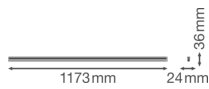

Technische Daten Ledvance LED Deckenleuchte Linear Kompakt High Output 20W 2000lm - 840 Kaltweiß | 120cm

[Produkt ansehen](#)

Technische Daten

Artikelnummer	234122
EAN	4058075106338
Marke	Ledvance
Herstellername	LN COMP HO 1200 20W/4000K
Beleuchtungsdirekt All-in Garantie	5 Jahre
Durchschnittliche Lebensdauer (Stunden)	50000

Technische Informationen

Technologie	LED Integriert
Lampen Spannung (V)	220-240
Dimmbar	Nicht dimmbar
Helle Farbe	Weiß
Farbcode	840 Kaltweiß
Lichtfarbe (Kelvin)	4000 Kaltweiß
Farbwiedergabestufe (Ra)	80-89 - Gute Farbwiedergabe
Farbsteuerung	Einzelfarbe
Lumen Watt Verhältnis (Lm/W)	100
Leistungsfaktor	>0.50
Inkl. Leuchtmittel	Ja
Draußen nutzbar	Nein
Länge	120cm
Produkttyp	LED Wannenleuchten