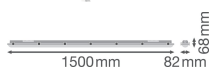

Technische Daten Mehrfachpackung 6x Ledvance LED Feuchtraumleuchte Feuchtigkeitsdicht 58W
8000lm - 865 Tageslichtweiß | 150cm

[Produkt ansehen](#)

Technische Daten

Artikelnummer	258871
EAN	8719157077026
Marke	Ledvance
Herstellername	Multipack 6x DP 1500 58W 865 IP65 GY
Beleuchtungsdirekt All-in Garantie	5 Jahre
Durchschnittliche Lebensdauer (Stunden)	50000

Technische Informationen

Technologie	LED Integriert
Lampen Spannung (V)	220-240
Dimmbar	Nicht dimmbar
Helle Farbe	Weiß
Farbcode	865 Tageslichtweiß
Lichtfarbe (Kelvin)	6500 Tageslichtweiß
Farbwiedergabestufe (Ra)	80-89 - Gute Farbwiedergabe
Farbsteuerung	Einzelfarbe
Lumen Watt Verhältnis (Lm/W)	135
Inkl. Leuchtmittel	Ja
Länge	150cm
Produkttyp	Wasserfeste Wannenleuchten

Informationen zur Leuchte

Befestigung	Oberflächenmontage
-------------	--------------------

Leuchtenverbindung	Klemme, 3-polig
Optikabdeckung	PC (Polycarbonat)
IP-Schutzklasse	IP65 - staub- und wasserdicht
Prallschutz	IK08 - 5 Joule
Betriebstemperatur	-25°C bis +40°C
Sockelfarbe	Grau
Notfallbeleuchtung	Keine Notbeleuchtung
Produktserie	DAMP PROOF

Maße

Länge (mm)	1500
Breite (mm)	82
Höhe (mm)	68

Sensorinformationen

Sensortyp	Kein Sensor
-----------	-------------

Warum BeleuchtungDirekt?

-  persönliche **Beratung**
-  **individuelle** Angebote
-  bis zu **7 Jahre Garantie**
-  **einfache** Retour